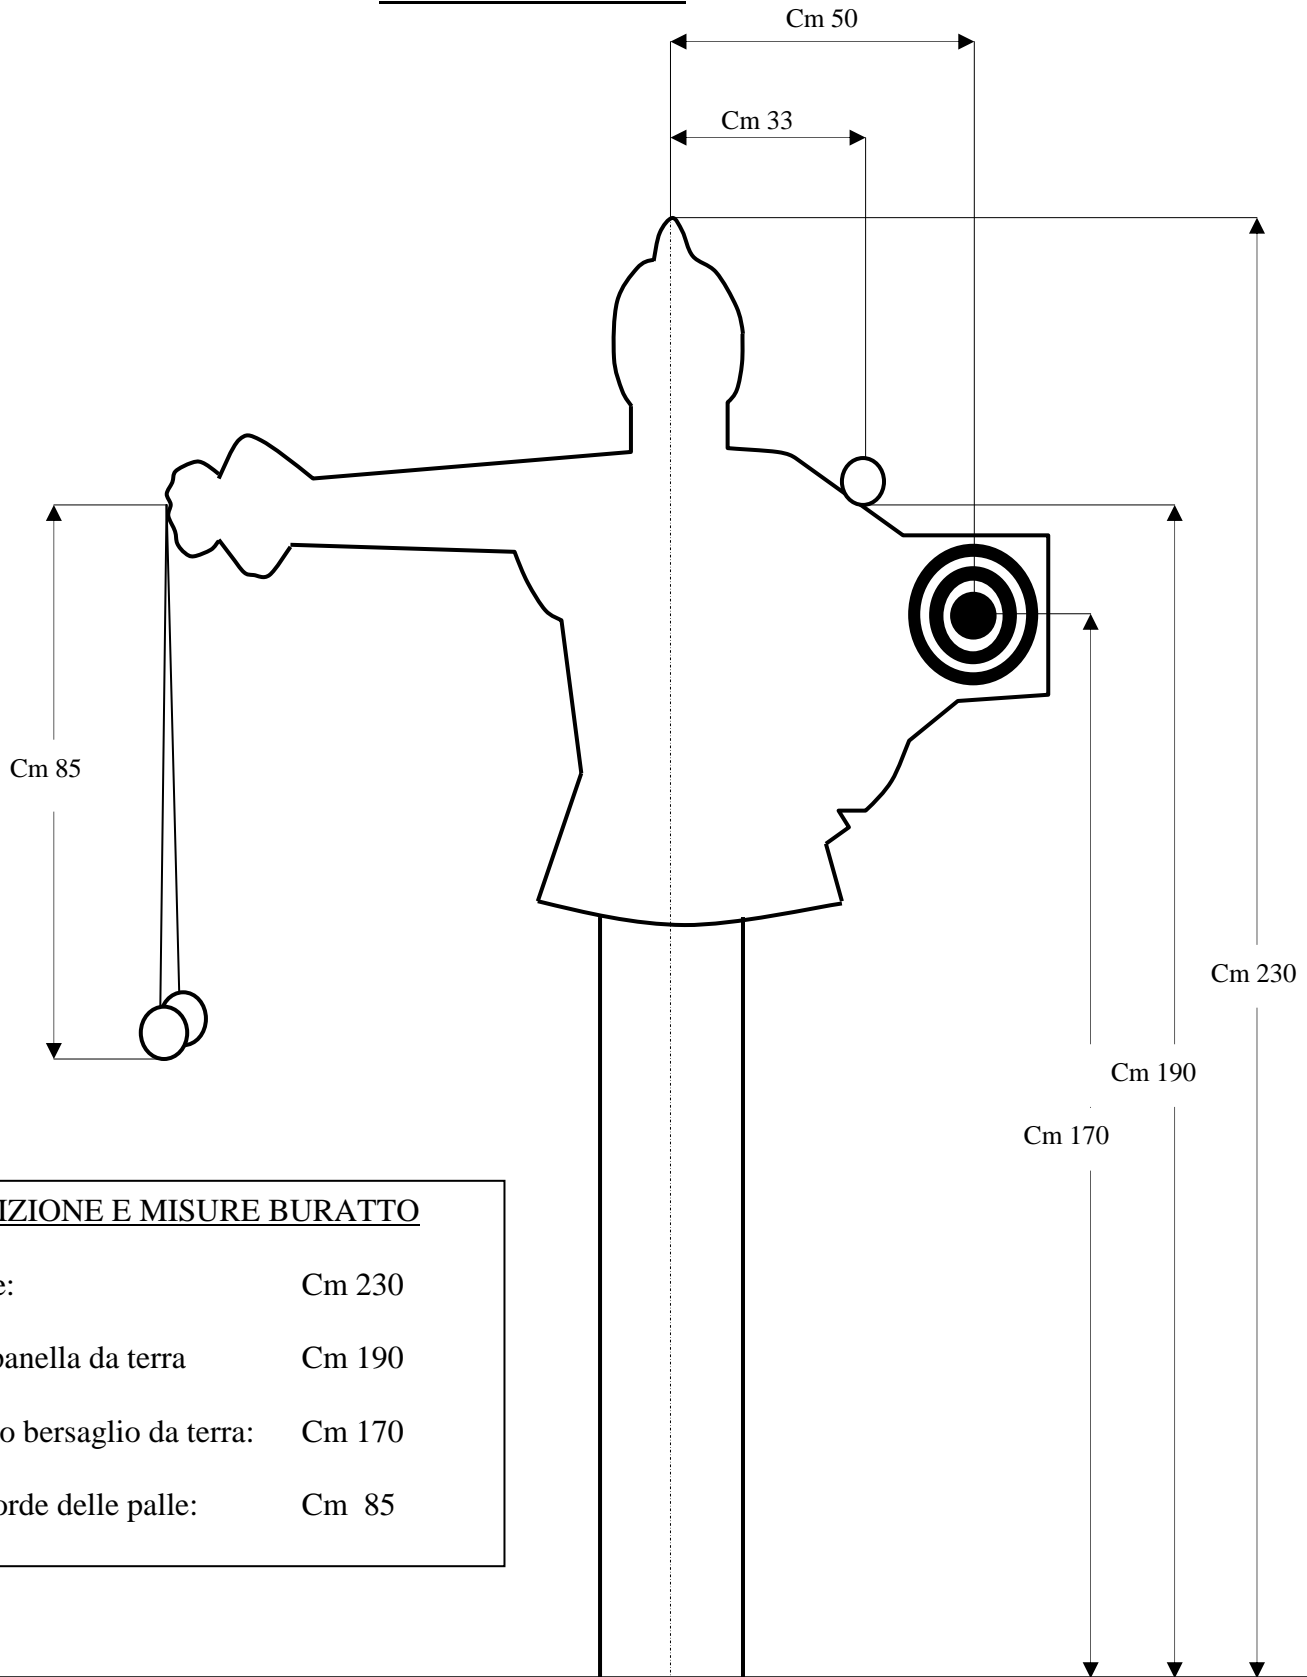

IL BURATTO

DESCRIZIONE E MISURE BURATTO

Altezza totale:	Cm 230
Altezza campanella da terra	Cm 190
Altezza centro bersaglio da terra:	Cm 170
Lunghezza corde delle palle:	Cm 85